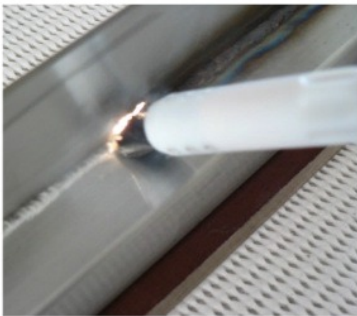

Balbun Technology

T: +612 4735 8383

F: +612 4735 8384

E: info@keztek.com