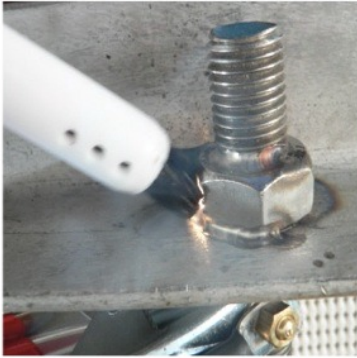

Balbun Technology

T: +612 4735 8383

F: +612 4735 8384

E: info@keztek.com